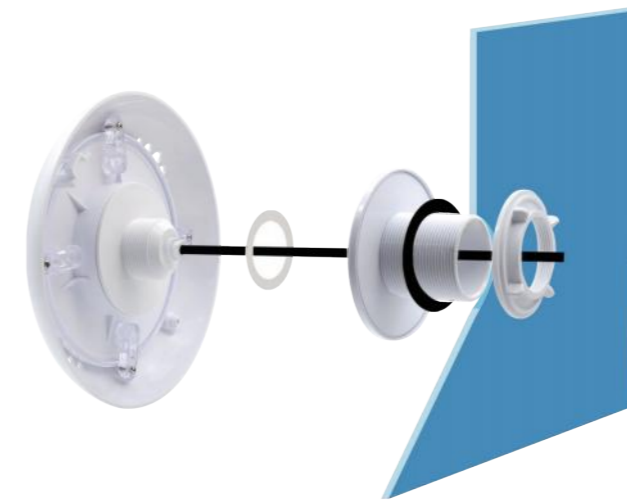

Liner/Fiberglass pool