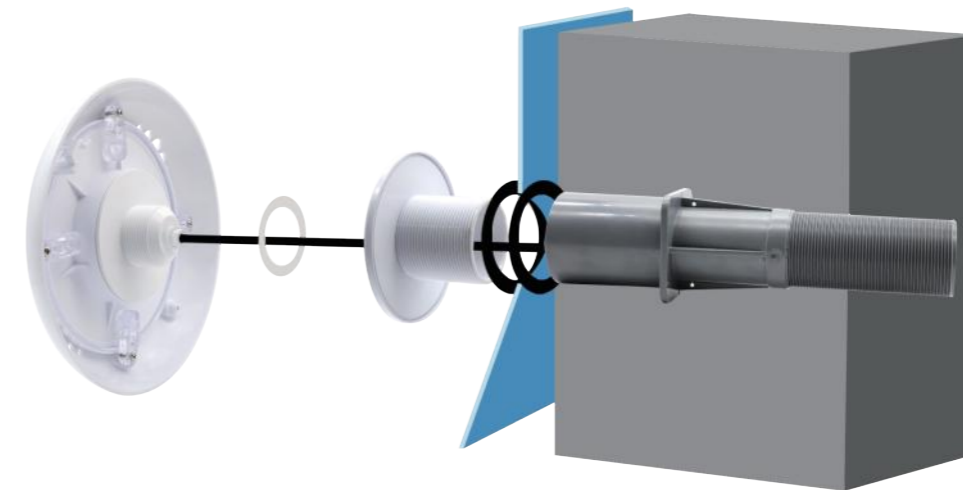

Concrete+Liner pool